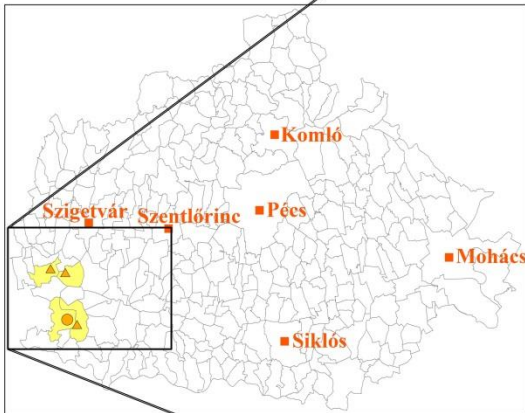

Mit őriz a BREL?

- <http://www.melte.hu/?q=node/38>
- Olvassuk le az egyházkerületek nevét és a központját határainkon belül és határainkon túl!

Térkép

- Térkép kitöltése
- Jelöld be az egyházkerületeket és a központjaikat!
- Ragaszd fel az egyházmegyéket!
- Jelöld be a Te egyházközségedet!

Feladat

- I. Tiszáninneri Református Egyházkerület
- II. Tiszántúli Református Egyházkerület
- III. Dunamelléki református Egyházkerület
- IV. Dunántúli Egyházkerület

- <https://wordwall.net/play/430/397/689>

Játék

- Jelmagyarázat**
Az egyházkerület neve
- Dunántúli
 - Dunamelléki
 - Tiszáninneni
 - Tiszántúli

Drávafoki Református Társegyházközség

Jelmagyarázat

- társelyházközség
- ▲ társelyházközséghez tartozó kisebb gyülekezet